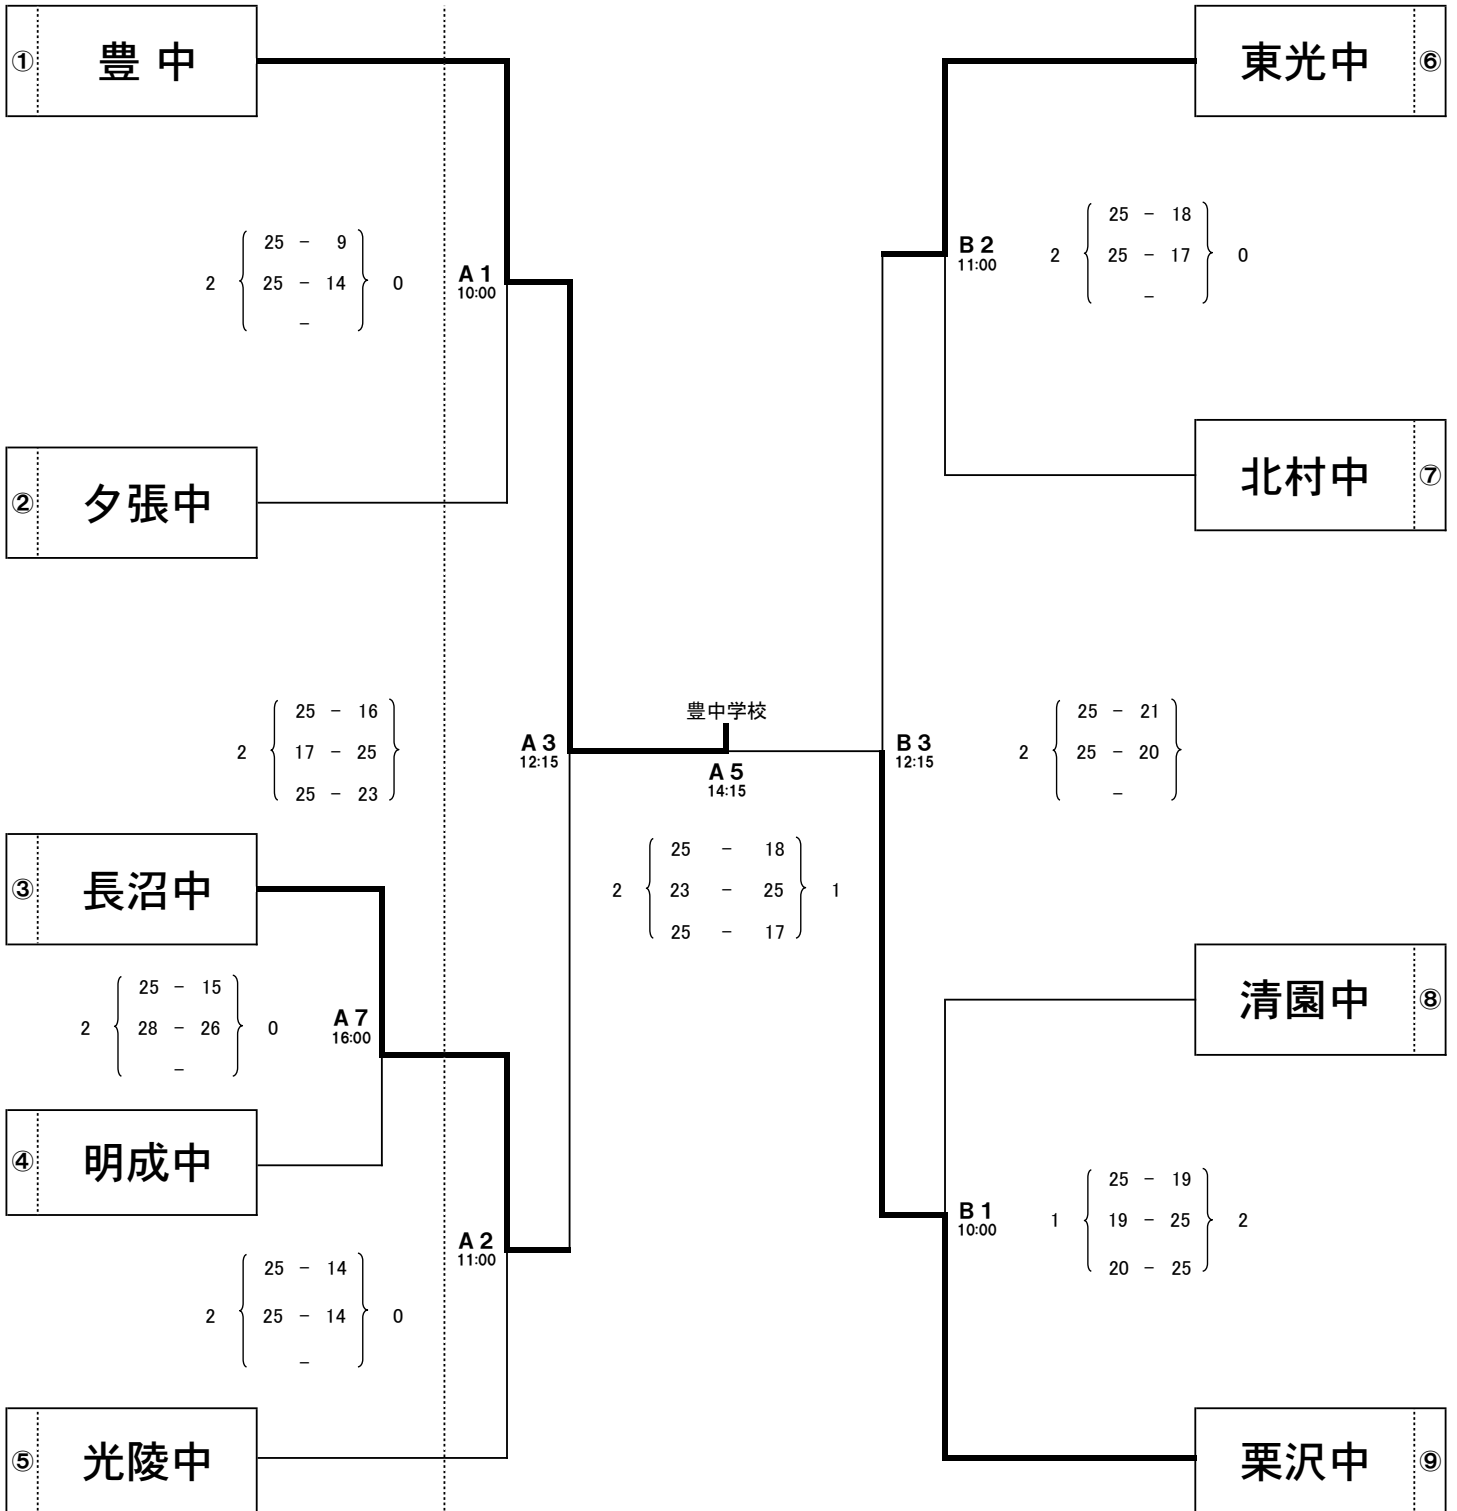

# 女子決勝トーナメント

会場 … 夕張文化スポーツセンター

優勝 岩見沢市立豊 中学校

準優勝 岩見沢市立栗沢 中学校

第3位 長沼町立長沼 中学校

第3位 岩見沢市立東光 中学校