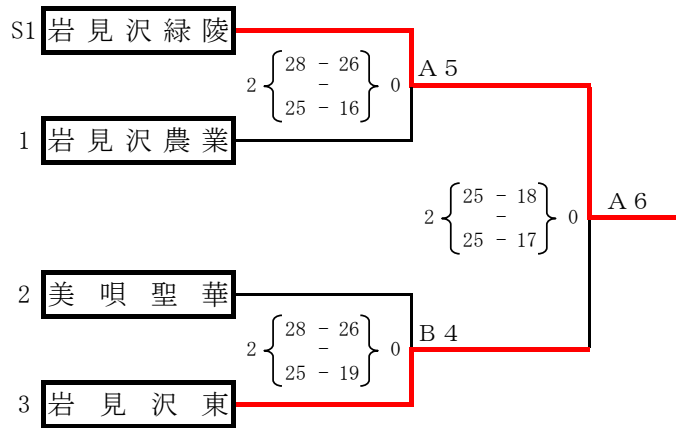

平成30年度「体育の日」記念第53回岩見沢市総合体育大会
 兼 第71回全日本バレーボール高等学校選手権大会
 北海道代表決定戦岩見沢地区予選会

[女子]

A Bコート : 岩見沢スポーツセンター

<予選グループ>

Bコート :

<決勝トーナメント>

ラインジャッジについて

A 1 A 2のチーム
 B 1 5のチーム
 A 2 S 1のチーム
 B 2 B 1の勝者
 A 3 A 2の勝者
 B 3 B 2の勝者
 A 4 A 3の勝者