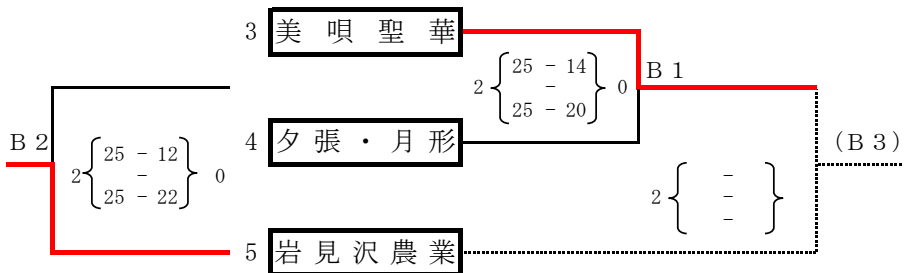

平成30年度「体育の日」記念第53回岩見沢市総合体育大会
 兼 第71回全日本バレーボール高等学校選手権大会
 北海道代表決定戦岩見沢地区予選会

[女子]

A Bコート : 岩見沢スポーツセンター

<予選グループ>

Bコート :

<決勝トーナメント>

ラインジャッジについて

A 1 A 2のチーム
 B 1 5のチーム
 A 2 S 1のチーム
 B 2 B 1の勝者
 A 3 A 2の勝者
 B 3 B 2の勝者
 A 4 A 3の勝者