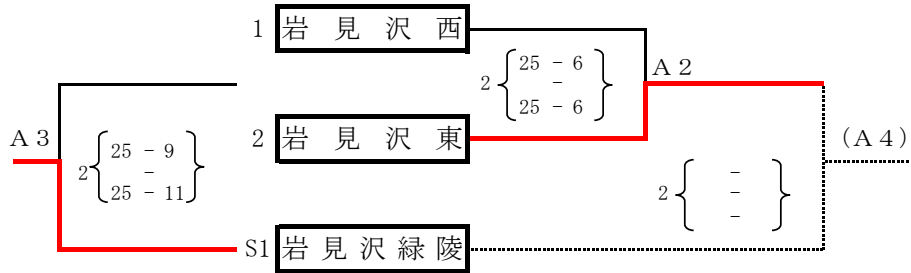

平成30年度「体育の日」記念第53回岩見沢市総合体育大会
 兼 第71回全日本バレーボール高等学校選手権大会
 北海道代表決定戦岩見沢地区予選会

[女子]

A Bコート : 岩見沢スポーツセンター

<予選グループ>

Bコート :

<決勝トーナメント>

ラインジャッジについて

A 1 A 2のチーム
 B 1 5のチーム
 A 2 S 1のチーム
 B 2 B 1の勝者
 A 3 A 2の勝者
 B 3 B 2の勝者
 A 4 A 3の勝者