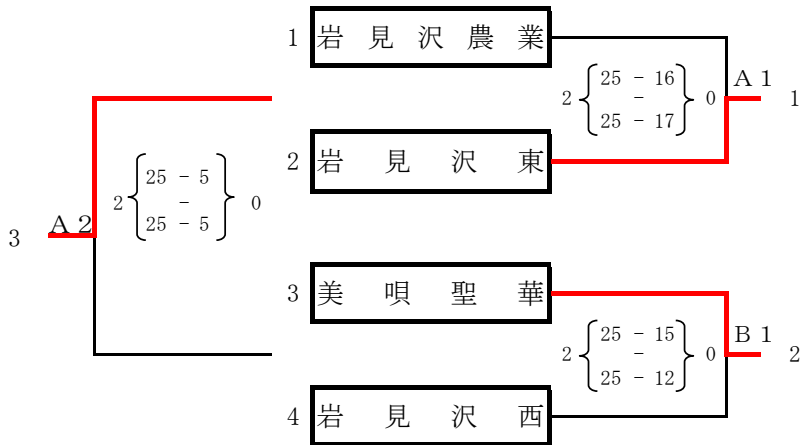

第14回 北海道高等学校バレーボール新人大会岩見沢協会予選会

[女子]

<予選グループ>

<決勝トーナメント>

ラインジャッジについて

- A 1 岩見沢緑陵女子チーム
- B 1 岩農・岩東男子チームから各4名
- A 2 A 1・B 1勝ちチームから各4名
- B 2 岩農・岩東男子チームより各4名
- A 3 A 2の負けチーム
- B 3 B 2負けチーム