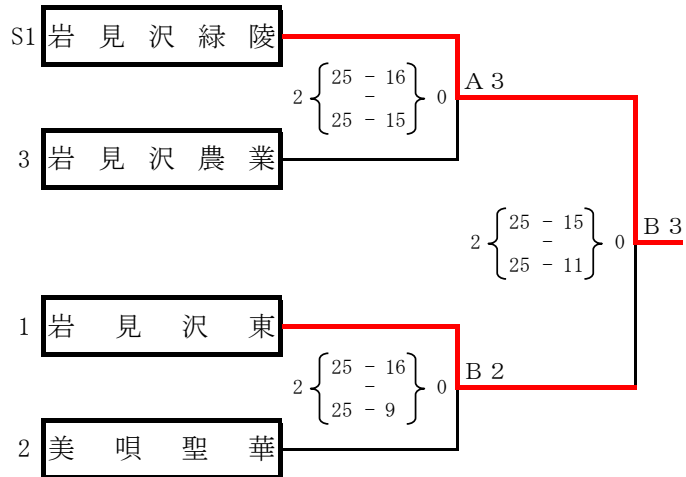

第14回 北海道高等学校バレーボール新人大会岩見沢協会予選会

[女子]

<予選グループ>

<決勝トーナメント>

ラインジャッジについて

- A 1 岩見沢緑陵女子チーム
- B 1 岩農・岩東男子チームから各4名
- A 2 A 1・B 1勝ちチームから各4名
- B 2 岩農・岩東男子チームより各4名
- A 3 A 2の負けチーム
- B 3 B 2負けチーム