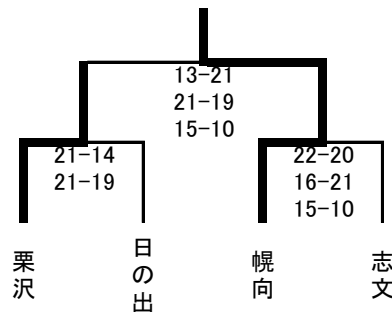

第20回 岩見沢地区小学生バレーボール交流大会

(期日) 2019年6月15日(土)

(会場) A/Bコート 岩見沢市立栗沢小学校 Cコート 栗沢B&G海洋センター

【6年生の部】 予選(12チーム)

Aグループ

	東	栗沢	夕張
東		×	(21-19) 16-21 15-8
栗沢	(22-20) 13-21 15-4		(21-13) 21-11
夕張	×	×	

Bグループ

	南幌	長沼	日の出
南幌		×	×
長沼	(21-19) 21-14		×
日の出	(21-5) 21-7	(21-18) 21-15	

Cグループ

	栗山	幌向	岩見沢女子
栗山		×	×
幌向	(21-14) 21-3		(21-16) 21-19
岩見沢女子	(13-21) 21-16 17-18	×	

Dグループ

	岩見沢男子	志文	北村
岩見沢男子		×	(21-9) 21-15
志文	(21-18) 21-19		(21-11) 21-8
北村	×	×	

決勝

1位 HOROMUI

2位 栗沢エンジェルス

【5年生の部】 3チーム

	南幌	東	栗沢
南幌		×	×
東	(21-14) 21-8		(19-21) 21-17 15-12
栗沢	(21-5) 21-8	×	

1位 東イースターズ

2位 栗沢エンジェルス