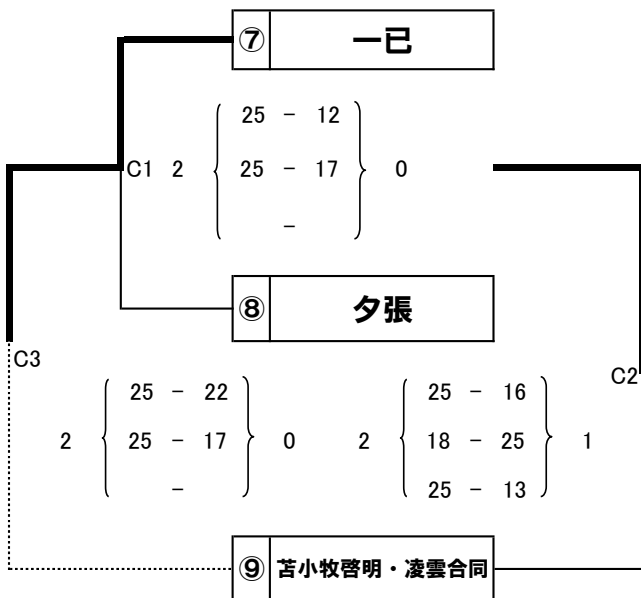

## 第62回中学校女子交歓バレーボール大会 予選ブロック戦

A ブロック(栗沢小ステージ側)

B ブロック(栗沢小入口側)

C ブロック(海洋センター奥)

D ブロック(海洋センター手前)