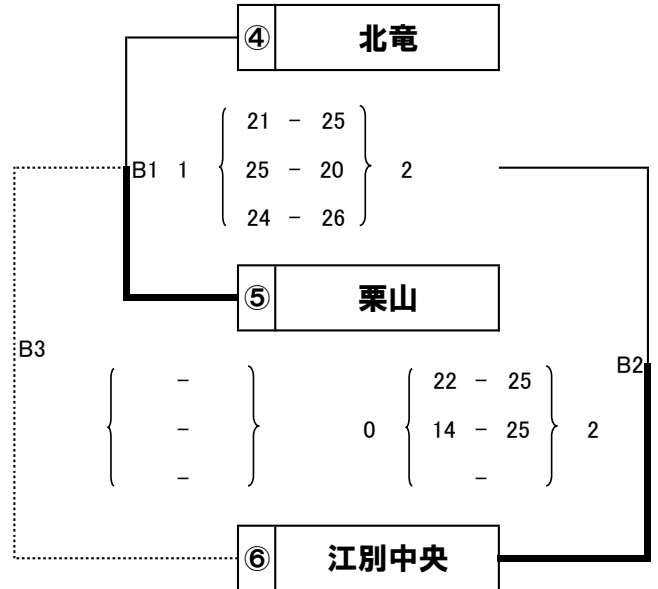

## 第62回中学校女子交歓バレーボール大会 予選ブロック戦

A ブロック(栗沢小ステージ側)

B ブロック(栗沢小入口側)

C ブロック(海洋センター奥)

D ブロック(海洋センター手前)