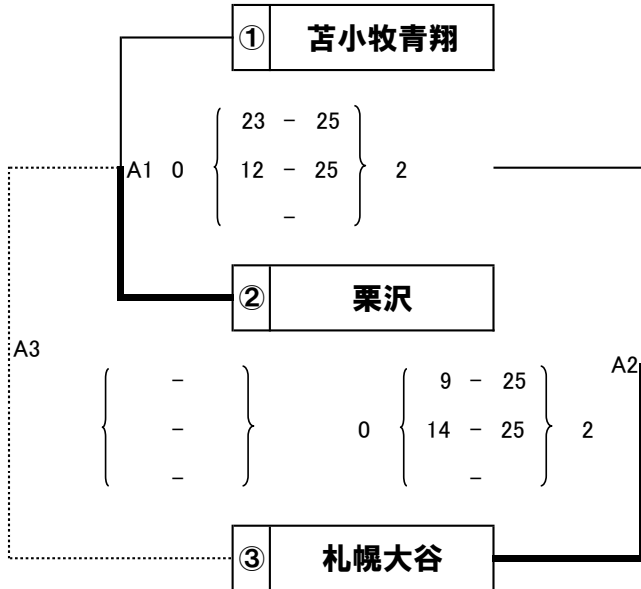

## 第62回中学校女子交歓バレーボール大会 予選ブロック戦

A ブロック(栗沢小ステージ側)

B ブロック(栗沢小入口側)

C ブロック(海洋センター奥)

D ブロック(海洋センター手前)