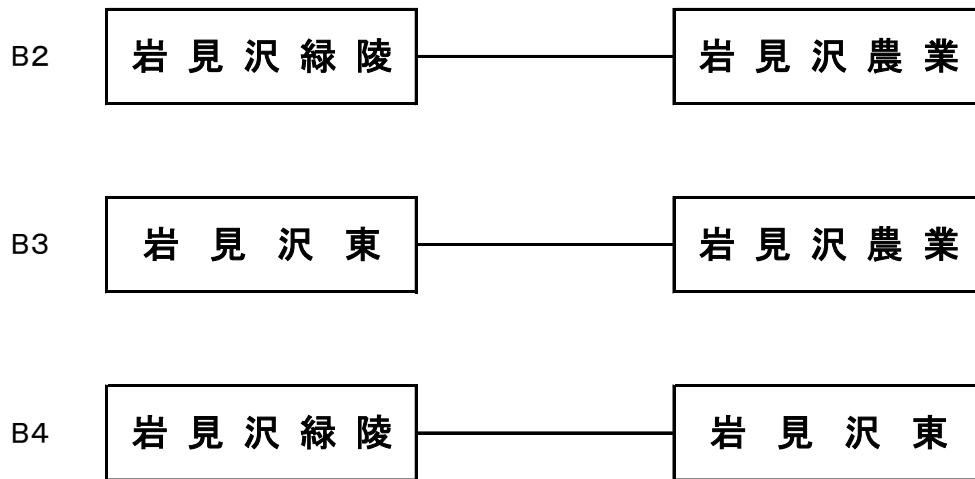

# 第15回 北海道高等学校バレーボール新人大会岩見沢協会予選会

	岩見沢緑陵	岩見沢東	岩見沢農業	勝	負	順位
岩見沢緑陵	/	2 $\begin{pmatrix} 25-12 \\ 25-15 \end{pmatrix}$ 0	2 $\begin{pmatrix} 25-9 \\ 25-14 \end{pmatrix}$ 0	2	0	1
岩見沢東	0 $\begin{pmatrix} 12-25 \\ 15-25 \end{pmatrix}$ 2	/	1 $\begin{pmatrix} 25-19 \\ 11-25 \\ 21-25 \end{pmatrix}$ 2	0	2	3
岩見沢農業	0 $\begin{pmatrix} 9-25 \\ 14-26 \end{pmatrix}$ 2	2 $\begin{pmatrix} 19-25 \\ 25-11 \\ 25-21 \end{pmatrix}$ 1	/	1	1	2

ラインジャッジについて  
空きチームが行う。