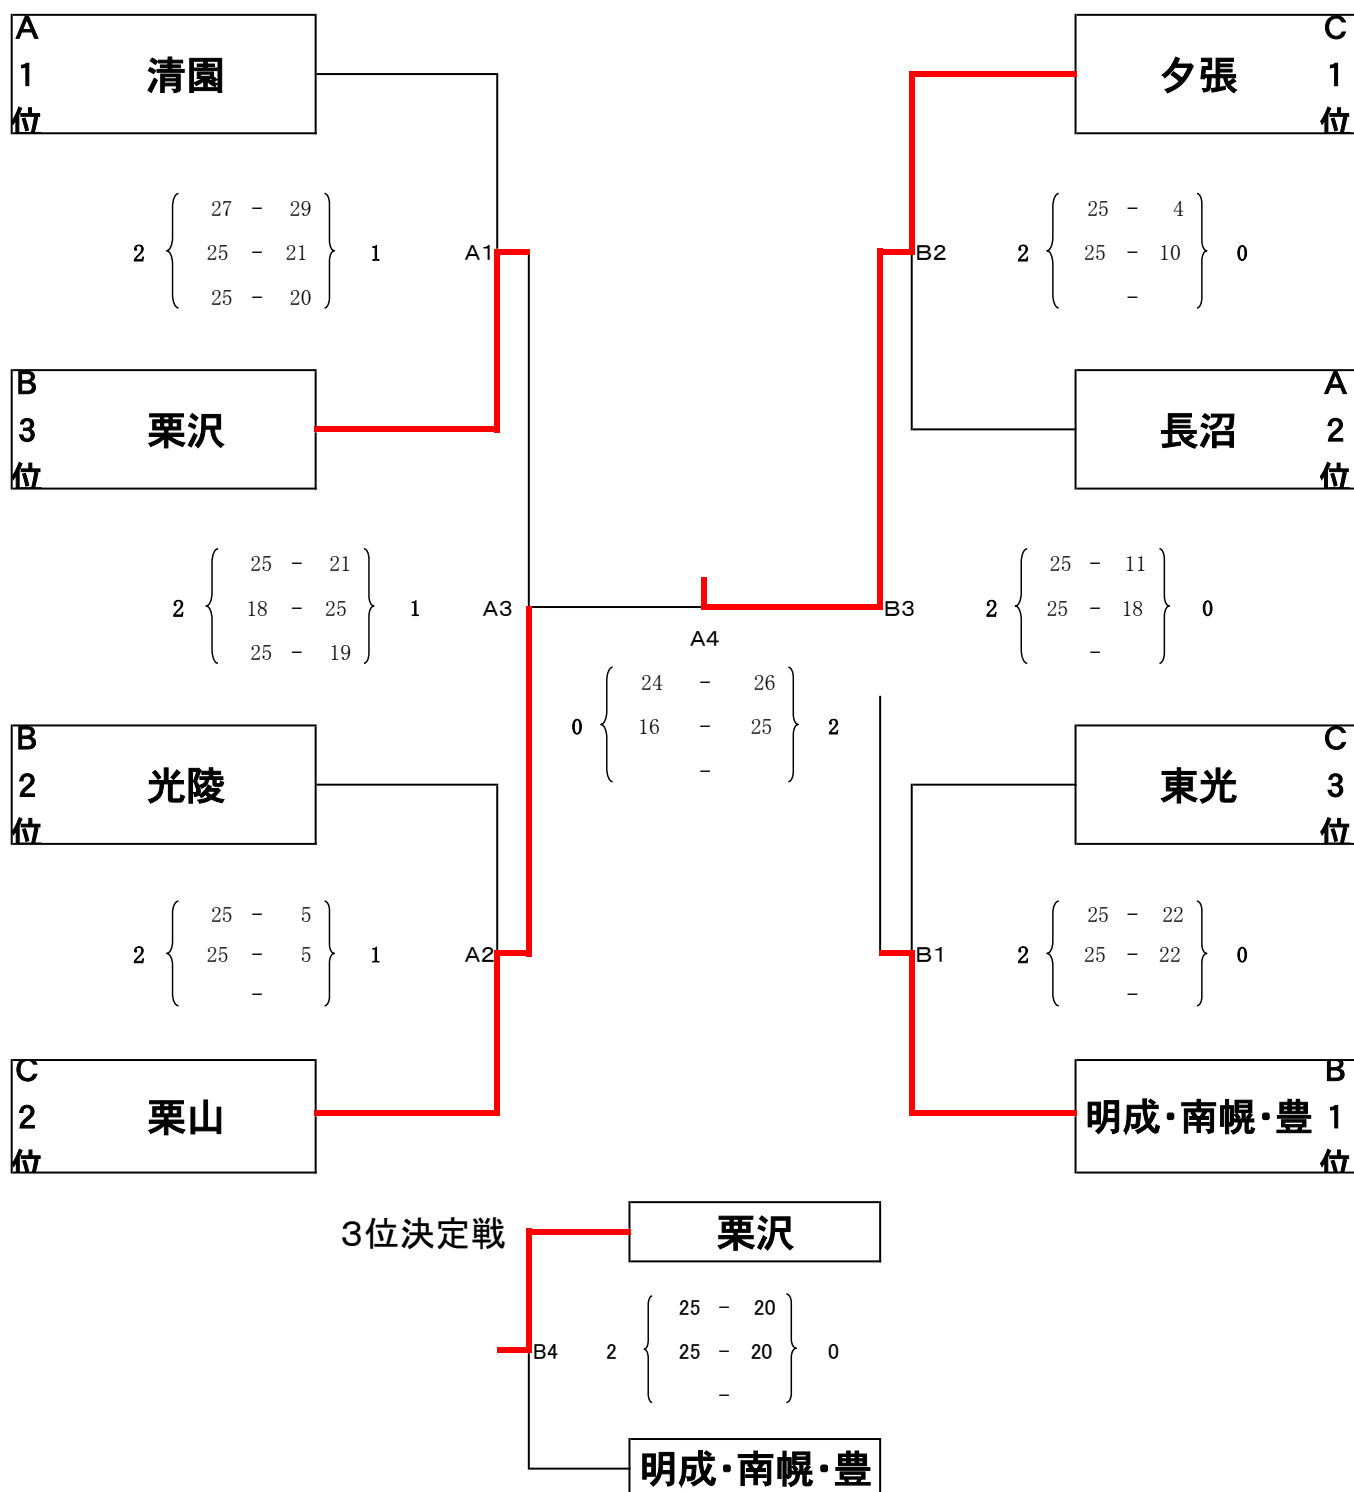

# 会長杯 決勝トーナメント

Aコート … 左側  
Bコート … 右側

優勝 夕張市立夕張 中学校 第3位 岩見沢市立栗沢 中学校  
 準優勝 栗山町立栗山 中学校 第3位 岩見沢市立明成・南幌・豊 合同