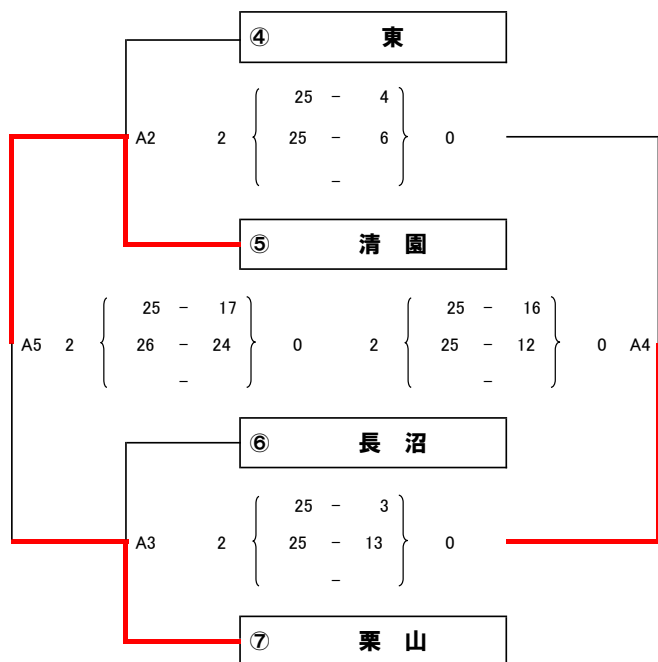

谷本杯 予選グループ戦

Aコート . . . 左側
Bコート . . . 右側

A ブロック

B ブロック

C ブロック

Aブロックに会長杯 1位
Bブロックに会長杯 2位
Cブロックに会長杯 3位
ただし、3位同士は初戦で当たらないように配慮