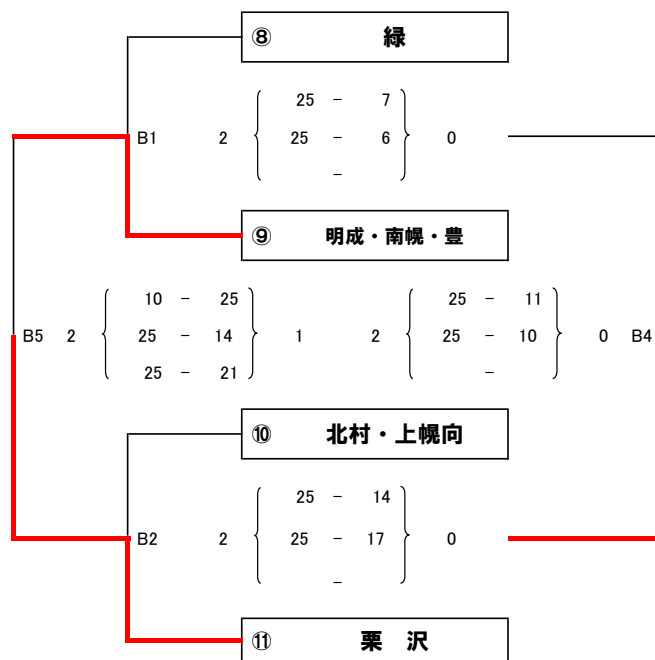

谷本杯 予選グループ戦

Aコート . . . 左側
Bコート . . . 右側

A ブロック

B ブロック

C ブロック

Aブロックに会長杯 1位
Bブロックに会長杯 2位
Cブロックに会長杯 3位
ただし、3位同士は初戦で当たらないように配慮