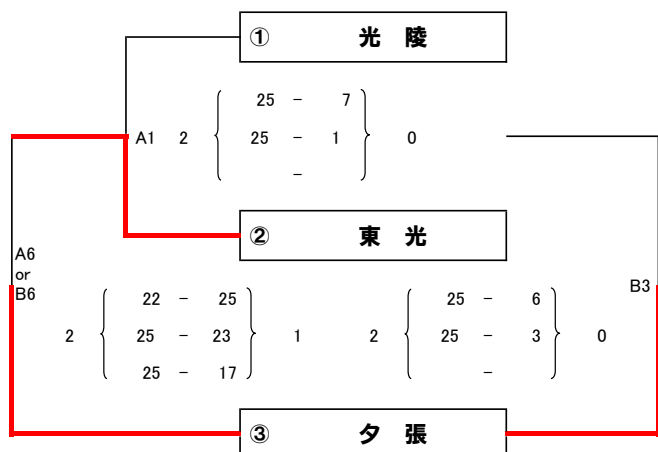

谷本杯 予選グループ戦

Aコート . . . 左側
Bコート . . . 右側

A ブロック

B ブロック

C ブロック

Aブロックに会長杯 1位
Bブロックに会長杯 2位
Cブロックに会長杯 3位
ただし、3位同士は初戦で当たらないように配慮